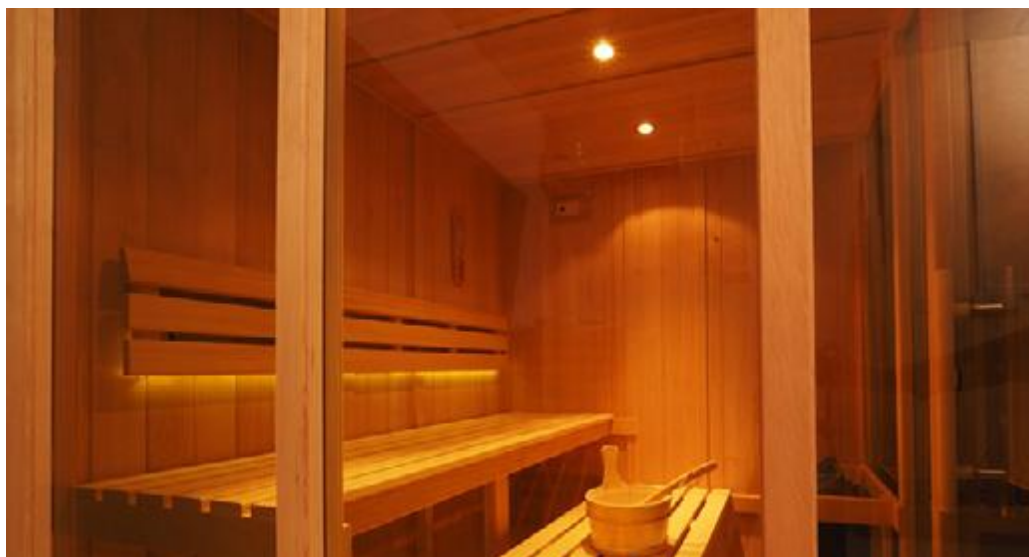

OS2540

OS1030

OS2020

OS1525

OS2525

Accesorios de la sauna

La estructura de la sauna está compuesta por paneles de abeto con aislamiento térmico, y una puerta de cristal templado.

Los bancos, respaldos ergonómicos de 3 listones, los reposa cabezas y las tablillas de suelo serán de abeto, o abachi, según elija Celebration o Deluxe.

Cubierta de bancos

Puede ser añadida entre bancos de distinto nivel para cubrir el espacio.

Si decide instalar está cubierta, le recomendamos posicionar las luces de la sauna debajo de los bancos para crear un efecto luminoso suave y relajante.

V2030

Sauna Vision

La gama de saunas domésticas Vision combina materiales de alta calidad con técnicas, para producir una línea de saunas modernas y elegantes.

¿Qué incluyen?

- Madera Hemlock canadiense, sin nudos
- Juntas y tornillos ocultos
- Accesorios en madera Abachi
- Calentador Oceanic con mando integrado
- Cristal ahumado
- Tira de led para colocar debajo de los bancos
- Bancos anchos formados por 6 laminas
- Respaldos curvos
- Puerta de cristal de seguridad
- Luz con focos empotrables
- Accesorios (cubo y cuchara, termómetro...)