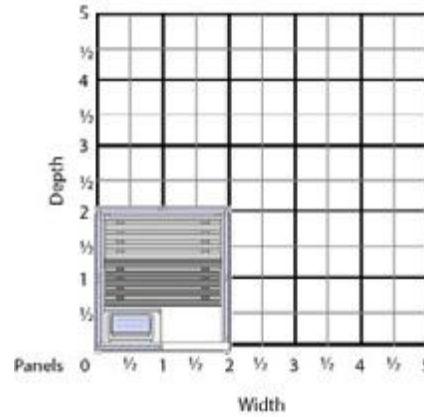

Cabinas de sauna finlandesas para la casa

Le podemos ofrecer una gama casi ilimitada de cabinas de sauna. Las saunas se fabrican usando la combinación de distintos paneles de sauna, lo cual nos posibilita la formación de un gran número de modelos de distintas medidas.

La puerta con su marco tiene el mismo tamaño que un panel y es completamente simétrica, por lo que permite intercambiar fácilmente su posición. A pesar de ello, la puerta, por razones de seguridad, debe siempre abrirse hacia el exterior, sea a la izquierda o la derecha. En muchas cabinas es posible modificar la distribución de los bancos.

OS2540