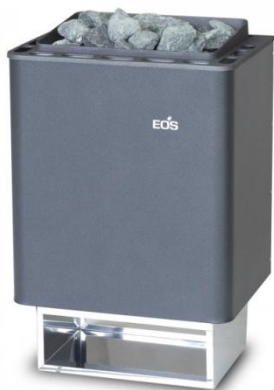

Calentador Apollo, para sauna tradicional (control OCSB)

Calentador Apollo y su generador de vapor, para el efecto Saunarium (sauna + vapor) (control OC-ST)

Calentador EOS con mando a distancia OCSB

Calentador de sauna con revestimiento de aluminio con efecto perlado. A montar en la pared. Calidad Alemana. Adecuado para usos comerciales.